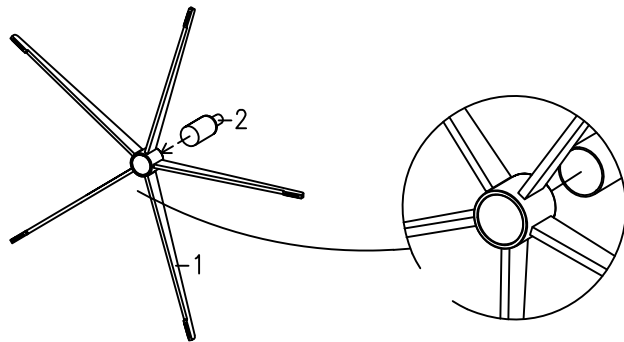

Veneto

Design by BoConcept

Samlevejledning - Assembly Instructions - Montageanleitung - Instructions d'assemblage - Instrucciones de montaje

790012

7900+1206
74,5x76,5x76,5 cm

790015

74,5x76,5x76,5 cm

125kg/275lb

7900

1206

0080

FIG.
1

937000017

X 5