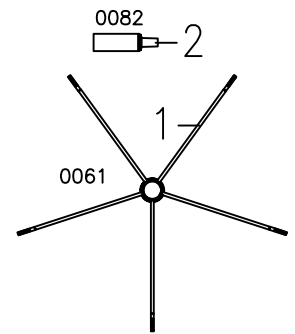

Veneto

Design by BoConcept

Samlevejledning - Assembly Instructions - Montageanleitung - Instructions d'assemblage - Instrucciones de montaje

790012

7900+1206
74,5x76,5x76,5 cm

790015

74,5x76,5x76,5 cm

125kg/275lb

7900

1206

0080

FIG.
1

937000017

X 5